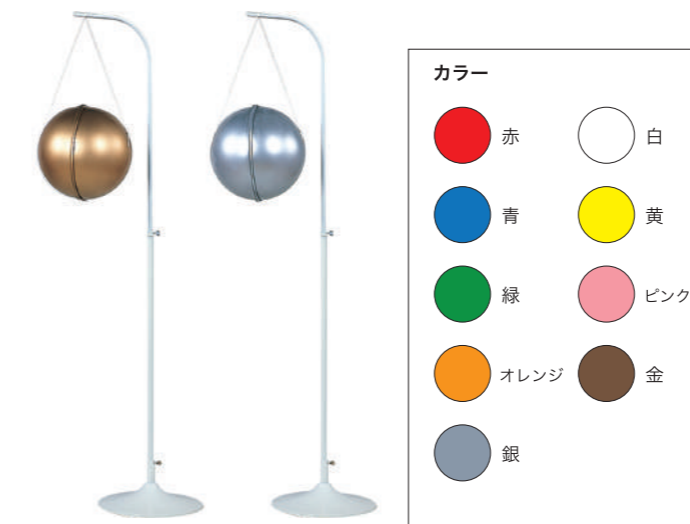

便利な機能が満載の玉入れ台

- 従来の煩わしかった高さ調節をプランジャー機能で解決しました。
- 高さは850・1530・1730・1930の4段階。
- カラフルな7色展開で運動会を盛り上げます。

多機能玉入れ台

各 32,000円(税別)

赤 00020386 白 00020392 青 00020388 黄 00020389  
緑 00020390 ピンク 00020391 オレンジ 00020387

- サイズ：ベース部分 = 420×420mm 高さ 850、1730、1930mm ●重量：約6kg
- 材質：支柱・ベース = スチール / ネット = クレモナ ●セット内容：本体(1)、ネット(1)、六角レンチ(1)

ひく〜い玉入れ台

中間フレームを外すと低い玉入れ台に。小さなお子様や車椅子の方も楽しめます。

らくらく高さ調節

つまみを手前に引いてフレームをスライドさせるだけで簡単に高さ調節ができます。

省スペース収納

スタッキングや分解が可能なので、省スペースにも対応できます。

今までにないカラフルタイプの鈴割り

- ゴージャスなカラーリングで運動会がより華やかに。

カラー	
赤	白
青	黄
緑	ピンク
オレンジ	金
銀	

鈴割りセットC型

各 39,500円(税別)

赤 00121301 白 00121302 青 00120092 黄 00121305  
緑 00121306 ピンク 00120095 オレンジ 00121303  
金 00120093 銀 00120094