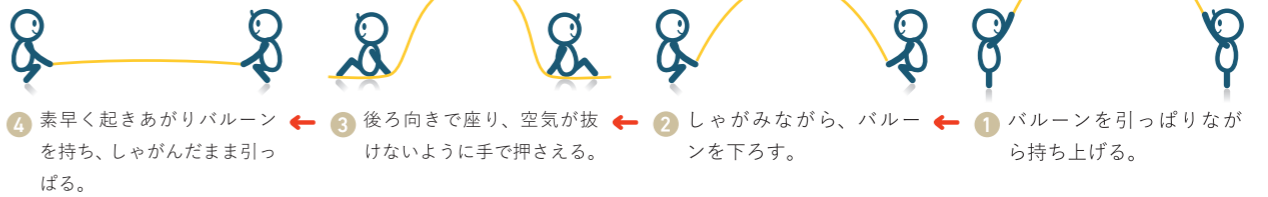

山

後ろ向きで下げるので、初めはゆっくりと下がる練習をしましょう。