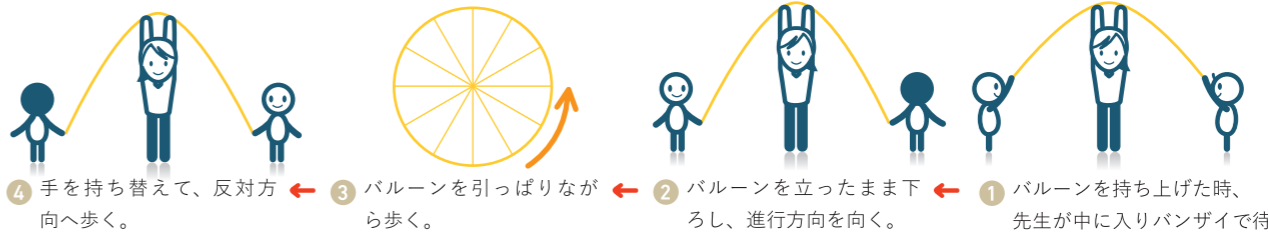

#### POINT

バルーンの下に親指を入れて、順手で握ります。

小波

山

後ろ向きで下げるので、初めはゆっくりと下がる練習をしましょう。

ロケット

かくれんぼ

メリーゴーランド

限られたスペースでもできる遊びです。5、6才児であれば、5秒間はバルーンを下ろしてネコを閉じ込めてでもOKとします。その間はお互いどこにいるのかわからなくなり、バルーンが上がったときに盛り上がりします。

他の子どもは、左右に回ってタッチさせないようにします。スピードが出過ぎると転倒するので、先生と一緒にバルーンを持ち、スピードを調節して下さい。

ネコ役(追いかける)とネズミ役(逃げる)を決めます。ネコは左右に回りネズミにタッチすれば勝ち。