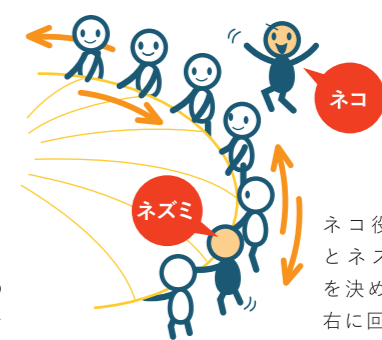

## 運動会の花形種目! プレイバルーン演技集

#### POINT

バルーンの下に親指を入れて、順手で握ります。

小波

山

後ろ向きで下げるので、初めはゆっくりと下がる練習をしましょう。

ロケット

かくれんぼ

メリーゴーランド

限られたスペースでもできる遊びです。5、6才児であれば、5秒間はバルーンを下ろしてネコを閉じ込めてでもOKとします。その間はお互いどこにいるのかわからなくなり、バルーンが上がったときに盛り上がりします。

他の子どもは、左右に回ってタッチさせないようにします。スピードが出過ぎると転倒するので、先生と一緒にバルーンを持ち、スピードを調節して下さい。

ネコ役(追いかける)とネズミ役(逃げる)を決めます。ネコは左右に回りネズミにタッチすれば勝ち。