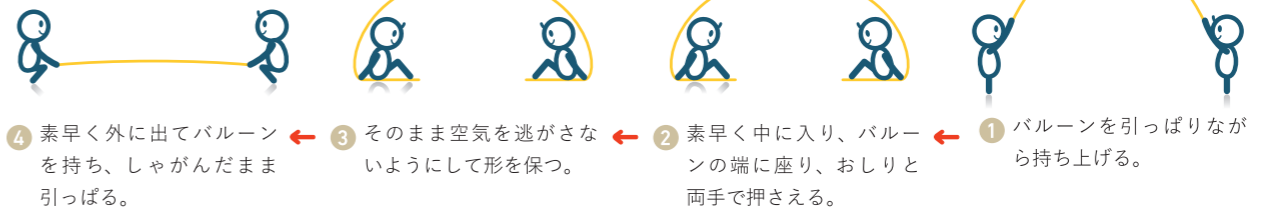

#### POINT

バルーンの下に親指を入れて、順手で握ります。

小波

山

後ろ向きで下げるので、初めはゆっくりと下がる練習をしましょう。

ロケット

かくれんぼ

メリーゴーランド

限られたスペースでもできる遊びです。5、6才児であれば、5秒間はバルーンを下ろしてネコを閉じ込めてでもOKとします。その間はお互いどこにいるのかわからなくなり、バルーンが上がったときに盛り上がりします。

他の子どもは、左右に回ってタッチさせないようにします。スピードが出過ぎると転倒するので、先生と一緒にバルーンを持ち、スピードを調節して下さい。

ネコ役(追いかける)とネズミ役(逃げる)を決めます。ネコは左右に回りネズミにタッチすれば勝ち。