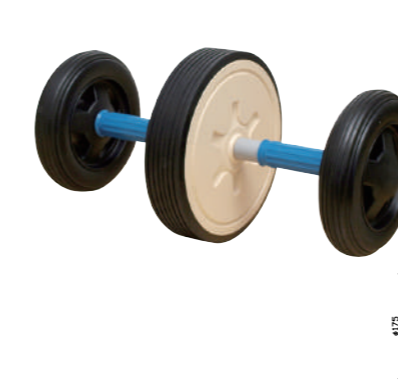

楽しく遊びながら
バランストレーニング

- 傾斜式のつり橋です。
- 歩幅が小さいため、年少さんでも安心して渡ることができます。
- 全体の高さは2段階に調節することが可能です。

山のつり橋

00020219 **76,500円** (税別)

●サイズ: 寸法図参照 ●重量: 22kg ●材質: スチール ●セット内容: 本体(1)、くさはしご(9)

揺れる鎖ばしごが
チャレンジ心を
かきたてます

- 足場のパイプが揺れるので平衡感覚が養われます。
- 高さは2段階に調節可。軽量・据置式で自由に移動できます。

山のつり橋
落下が心配な種目はスピードの出でない前半に。▶P.13

ステッピータイヤ
タイヤの上に飛び乗ってピーッと音を鳴らしましょう。▶P.03

アニマルスプーンレース
ゴールの手前はスピードで決着つかないもので面白いレースに。▶P.13

ネット or トンネル
くくり系でスピードダウン。4つ足走りでくぐるのがポイントです。▶P.13/P.14

ハードル
跳べないときは、下をくぐってもOK。▶P.12

ハンドローラー
手足の力を合わせて進みます。▶P.13

●遊具を組み合わせた障害物競走の例

身体全体を使ったバランス運動に最適

ハンドローラー (1台)

00020192 **8,800円** (税別)

●サイズ: 寸法図参照 ●重量: 1.3kg ●材質: 車軸=スチール / 握り手=ポリエチレン / 車輪=ゴム ●セット内容: 本体(1)

ネットの下のダンサーズ

ネットくぐり

ネットくぐり 35型 **00120053** **43,500円** (税別) 3000×5000mm/2.5kg