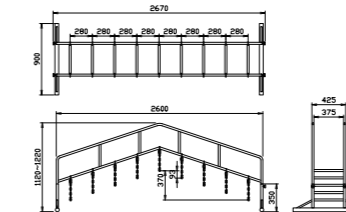

楽しく遊びながら
バランストレーニング

- 傾斜式のつり橋です。
- 歩幅が小さいため、年少さんでも安心して渡ることができます。
- 全体の高さは2段階に調節することが可能です。

山のつり橋

00020219 **76,500円** (税別)

●サイズ: 寸法図参照 ●重量: 22kg ●材質: スチール ●セット内容: 本体(1)、くさはしご(9)

揺れる鎖ばしごが
チャレンジ心を
かきたてます

- 足場のパイプが揺れるので平衡感覚が養われます。
- 高さは2段階に調節可。軽量・据置式で自由に移動できます。