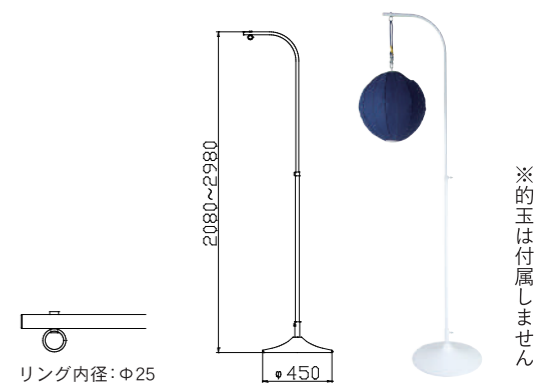

● マルチカラー

名人シリーズ専用球

5100221 **5,300円** (税別)

● セット内容：20個(5色×各4個)