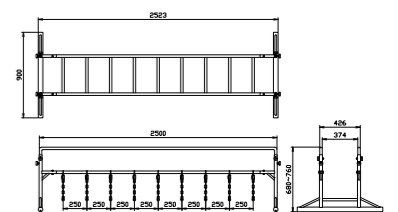

楽しく遊びながら
バランストレーニング

- 傾斜式のつり橋です。
- 歩幅が小さいため、年少さんでも安心して渡ることができます。
- 全体の高さは2段階に調節することが可能です。

山のつり橋

00020219 **76,500円** (税別)

●サイズ: 寸法図参照 ●重量: 22kg ●材質: スチール ●セット内容: 本体(1)、くさはしご(9)

揺れる鎖ばしごが
チャレンジ心を
かきたてます

- 足場のパイプが揺れるので平衡感覚が養われます。
- 高さは2段階に調節可。軽量・据置式で自由に移動できます。