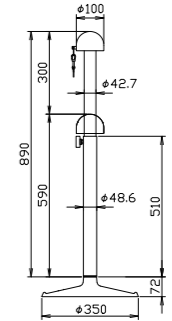

●サイズ：幅 500mm×長さ 1820mm ●重量：1.4kg ●材質：バー=木製 / 生地=ポリエステル ●セット内容：本体(1)

1台で先生3人分! ベストセラーのなわとびポール

- ひとりでも大縄を回すことができるので、先生だけでなくお子様も回し手役ができます。
- 3本の縄はねじれることのない構造になっており、高さ調節も可能です。

なわとびポールセット

00020177 **36,000円** (税別)

●サイズ：寸法図参照 ●重量：8kg ●材質：ポール=スチール / ベース=鋳物 ●セット内容：本体(1)、ロープ(3) ※ロープは直径8mm×長さ5m、180g/1本

なわとびポール用ロープ(3本1組)

00020178 **6,700円** (税別)

●サイズ：直径8mm×長さ5m ●重量：180g ●セット内容：赤、黄、緑(各1)

持ち手無しで 長さの調節自由自在

- 持ち手が無いのでお子様の身長に合わせて長さを調節したり、なわとび同士をつないで長くしたりと使い方は自由自在。
- 素材は綿100%、カラーは5色です。