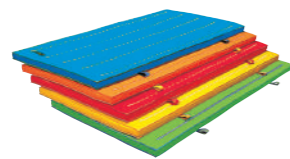

クッションに柔軟性がある 体操マット

- 細菌の増殖を抑制する加工を帆布にしているので防臭効果があります。

体操マットカラー抗菌

体操マットカラー抗菌 **00011079** **33,200円(税別)**

体操マットカラー抗菌(滑り止め付き) **00011080** **38,800円(税別)**

- サイズ:幅900×長さ1800×厚み50mm ● 重量:8kg ● 材質:表皮=帆布/中身=発泡ポリエチレン・半硬質ウレタン ※滑り止め=EVA+再生ペットボトルポリエステル ※カラーは全5色(青、オレンジ、赤、黄、緑)

- 衛生面と安全面に配慮したマット。とび箱や回転運動におすすめです。

体操マット白

体操マット白 **00011077** **25,200円(税別)**

体操マット白(滑り止め付き) **00011078** **32,400円(税別)**

- サイズ:幅900×長さ1800×厚み50mm ● 重量:9kg ● 材質:表皮=帆布/中身=合成スポンジ ※滑り止め=EVA+再生ペットボトルポリエステル