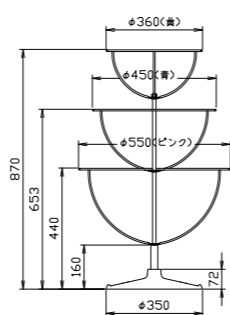

三段式玉入れ台

00020085 **62,000円** (税別)

● サイズ：寸法図参照 ● 重量：12kg ● 材質：フレーム＝スチール / ネット＝クレモナ ● セット内容：本体(1)、リング付きネット(黄・青・ピンク各1)、スティックボール(12)