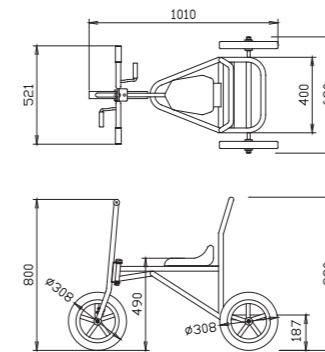

高い背もたれで安定感のある三輪車

- ●大きなお子様でも楽にこげる大型タイプの三輪車です。
- ●小さなお子様が乗る場合は、補助者がシートの後ろの背もたれを押して使用します。
- ●後部のステップ部分にもうひとり乗って、二人乗りで遊ぶこともできます。