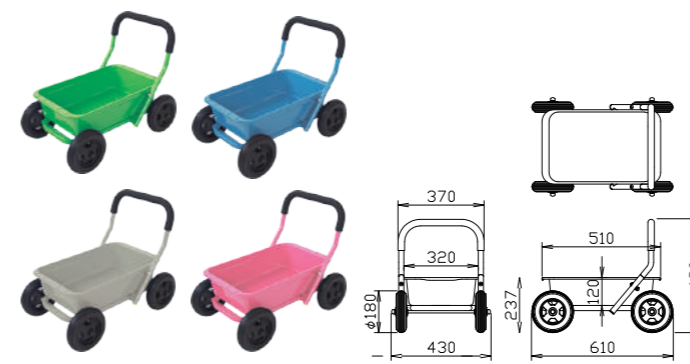

赤 **00120091** 青 **00121091**

●サイズ: 伸ばしたときの長さ=1000mm ●重量: 750g/1本 ●材質: パー=発泡チューブ / ベース=ゴム・プラスチック ●セット内容: 同色(2) ※カラーは全2色

大玉ころがしのほかにも使い方がいい

ジャンボボール (紅白1組)

ジャンボボール 70 **00020095** **60,000円** (税別) 直径700mm・2.3kg/1個

ジャンボボール 95 **00020096** **78,000円** (税別) 直径950mm・4.5kg/1個

●材質: 外装=ウレタン (非塩化ビニール) / 内装=ゴム ●セット内容: 紅白各(1)

デザイン性に優れた4輪タイプのハンドカー

ころころワゴン

各 **32,800円** (税別)

グリーン **20267** ブルー **20268** シルバー **20269** ピンク **20270**