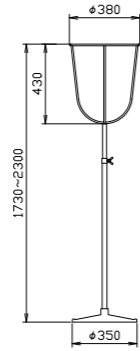

● サイズ：寸法図参照 ● 重量：8kg ● 材質：ポール＝スチール / ベース＝鋳物 / ネット＝クレモナ ● セット内容：本体(1)、ネット(1) ※カラーは全7色

にじいろカラーの少し低めの玉入れ台

● 高さ 1100mm～1500mm まで調節可能！車椅子でも楽しめます。
● お年寄りから体の小さいお子様までみんなで使える玉入れ台です。

にじいろ玉入れ台

各 **28,500円** (税別)

赤 **5100023** 白 **5100024** 青 **5100019** 黄 **5100020**

緑 **5100022** ピンク **5100021** オレンジ **5100018**

● サイズ：寸法図参照 ● 重量：7.5kg ● 材質：ポール＝スチール / ベース＝鋳物 / ネット＝クレモナ ● セット内容：本体(1)、ネット(1) ※カラーは全7色

コンパクトサイズの玉入れ台

● 大中小と3段階の大きさのリングが付いた、今までにない玉入れ台です。
● 通常の玉入れ台より低いところにネットがあるので、小さいお子様でも楽しめます。