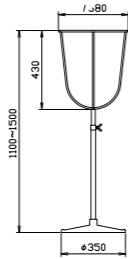

● サイズ：寸法図参照 ● 重量：8kg ● 材質：ポール＝スチール / ベース＝鋳物 / ネット＝クレモナ ● セット内容：本体(1)、ネット(1) ※カラーは全7色

にじいろカラーの少し低めの玉入れ台

● 高さ 1100mm～1500mm まで調節可能！車椅子でも楽しめます。
● お年寄りから体の小さいお子様までみんなで使える玉入れ台です。

にじいろ玉入れ台

各 **28,500円** (税別)

赤 **5100023** 白 **5100024** 青 **5100019** 黄 **5100020**

緑 **5100022** ピンク **5100021** オレンジ **5100018**

● サイズ：寸法図参照 ● 重量：7.5kg ● 材質：ポール＝スチール / ベース＝鋳物 / ネット＝クレモナ ● セット内容：本体(1)、ネット(1) ※カラーは全7色

コンパクトサイズの玉入れ台

● 大中小と3段階の大きさのリングが付いた、今までにない玉入れ台です。
● 通常の玉入れ台より低いところにネットがあるので、小さいお子様でも楽しめます。