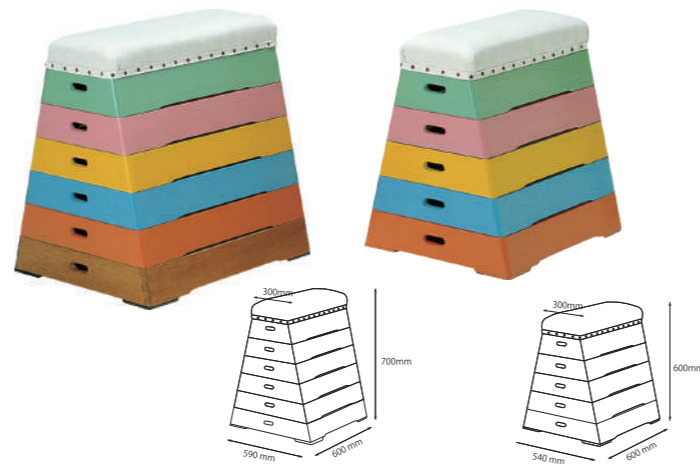

クッションに柔軟性がある 体操マット

- 細菌の増殖を抑制する加工を帆布にしているので防臭効果があります。

体操マットカラー抗菌

体操マットカラー抗菌 **00011079** **33,200円(税別)**

体操マットカラー抗菌(滑り止め付き) **00011080** **38,800円(税別)**

- サイズ:幅900×長さ1800×厚み50mm ● 重量:8kg ● 材質:表皮=帆布/中身=発泡ポリエチレン・半硬質ウレタン ※滑り止め=EVA+再生ペットボトルポリエステル ※カラーは全5色(青、オレンジ、赤、黄、緑)

- 衛生面と安全面に配慮したマット。とび箱や回転運動におすすめです。

体操マット白

体操マット白 **00011077** **25,200円(税別)**

体操マット白(滑り止め付き) **00011078** **32,400円(税別)**

- サイズ:幅900×長さ1800×厚み50mm ● 重量:9kg ● 材質:表皮=帆布/中身=合成スポンジ ※滑り止め=EVA+再生ペットボトルポリエステル